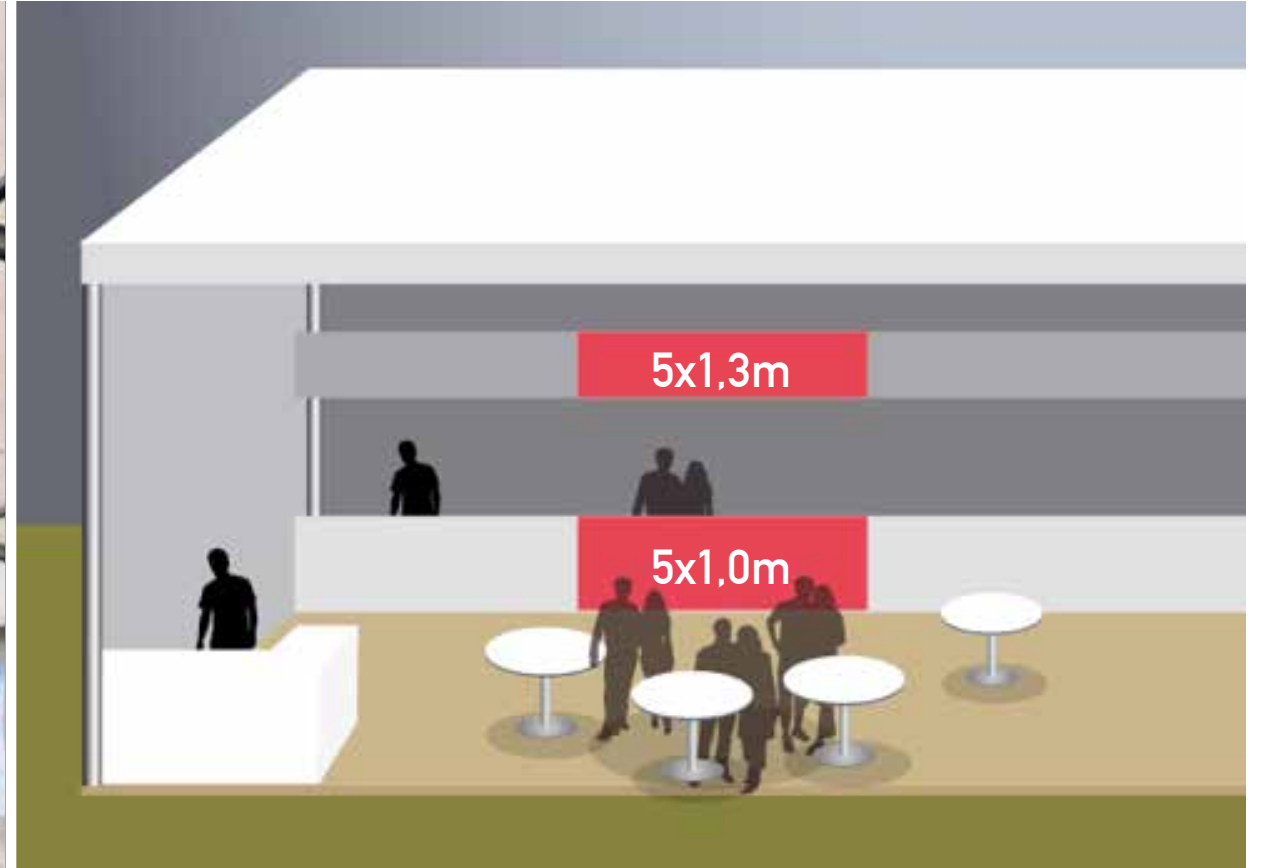

NOFORMĒJUMS: GALVENĀ ĒDINĀŠANAS ZONA

5x5M VIETAS AIZMUGURES NOFORMĒJUMS:

- izmērs – 5,0m x 1,3m
- materiāls – PVC
- apstrāde – augšējā mala un sāni kniedēti, apakšējā mala līmēta
- piestiprināšana – augšējā mala un sāni – ar vadu savilcējiem tiek piestiprināts pie telts konstrukcijas, apakšējā mala
- var tikt pielīmēta ar abpusējo līmlenti vai atstāta nepiestiprināta (telts bildē iezīmēta vieta, kur jāatrodas banerim)

5x5M VIETAS LETES NOFORMĒJUMS:

- izmērs 5,0m x 1,0m
- materiāls – PVC
- apstrāde – līmētas malas
- piestiprināšana – abpusēja līmlente

NOFORMĒJUMS: TELŠU PILSĒTIŅAS ĒDINĀŠANAS ZONA

5x5M TELTS KARNĪZES NOFORMĒJUMS:

- izmērs 4,8m x 0,4m
- materiāls PVC
- apstrāde – līmētas malas
- piestiprināšana – abpusēja līmlente

5x5M TELTS LETES NOFORMĒJUMS:

- izmērs 5,0m x 1,0m
- materiāls PVC
- apstrāde – līmētas malas
- piestiprināšana – abpusēja līmlente